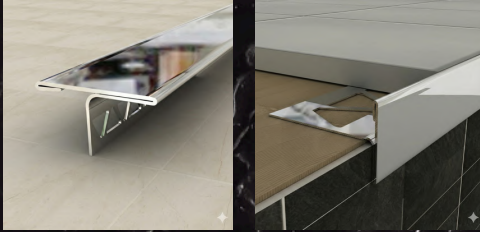

Boy Seçenekleri: 10mm / 12mm

Uzunluk Seçenekleri: 244cm

Renk Seçenekleri:

Merdiven Burun Profili Eko

Ürün Kodu: ASC2280-1 / ASC2290-1

Boy Seçenekleri: 10mm / 12mm

Uzunluk Seçenekleri: 244cm

Renk Seçenekleri: