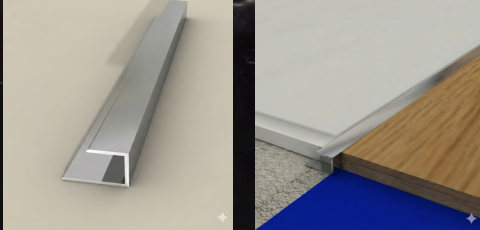

Boy Seçenekleri: 15mm / 20mm / 25mm / 30mm

Uzunluk Seçenekleri: 270cm

Renk Seçenekleri:

Parke Eşik Profili

Ürün Kodu: ASC1360 / ASC1370

Boy Seçenekleri: 30mm / 40mm

Uzunluk Seçenekleri: 270cm

Renk Seçenekleri: