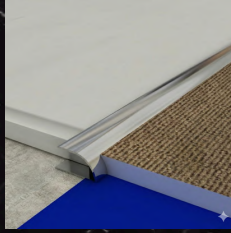

# Zemin Profilleri

L Pahlı Parke Profili

Ürün Kodu: ASC1570 / ASC1571 / ASC1590 / ASC1600 /  
ASC1603 / ASC1605 / ASC1607  
Boy Seçenekleri: 10x10 / 15x15 / 20x20 / 25x25 / 30x30 /  
40x40 / 50x50  
Uzunluk Seçenekleri: 270cm  
Renk Seçenekleri: