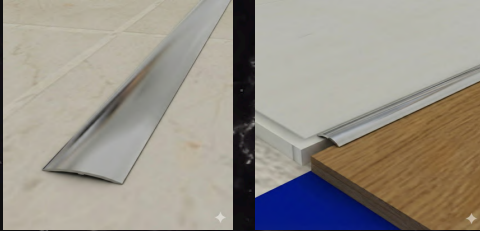

Boy Seçenekleri: 15mm / 20mm / 25mm / 30mm

Uzunluk Seçenekleri: 270cm

Renk Seçenekleri:

Parke Eşik Profili

Ürün Kodu: ASC1360 / ASC1370

Boy Seçenekleri: 30mm / 40mm

Uzunluk Seçenekleri: 270cm

Renk Seçenekleri: