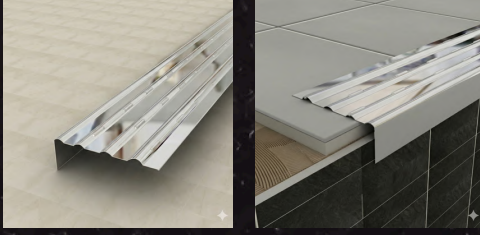

# Paslanmaz Merdiven

Merdiven L Profili

Ürün Kodu: ASC2280-3 / ASC2290-3

Boy Seçenekleri: 10mm / 12mm

Uzunluk Seçenekleri: 244cm

Renk Seçenekleri:

Merdiven Burun Profilleri

Ürün Kodu: ASC2280 / ASC2290