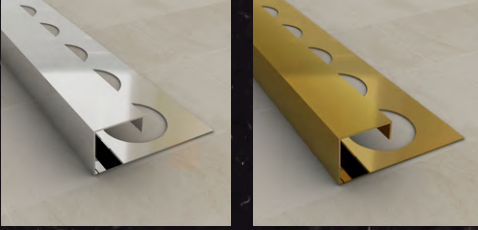

# Paslanmaz Parke

Geniş Kenar Bitim Profilleri

Ürün Kodu: ASC2190 / ASC2200 / ASC2210

Boy Seçenekleri: 10mm / 12mm / 14mm

Uzunluk Seçenekleri: 244cm

Renk Seçenekleri:

Tırnaklı Bitim Profili

Ürün Kodu: ASC2160 / ASC2170 / ASC2180

Boy Seçenekleri: 10mm / 12mm / 14mm

Uzunluk Seçenekleri: 244cm

Renk Seçenekleri:

Oval Dış Köşe Profili

Ürün Kodu: ASC2100 / ASC2110 / ASC2120

Boy Seçenekleri: 10mm / 12mm / 14mm

Uzunluk Seçenekleri: 244cm

Renk Seçenekleri: