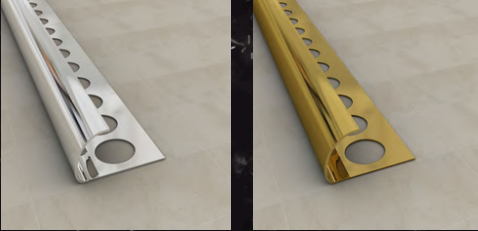

Oval Dış Köşe Profili

Ürün Kodu: ASC2100 / ASC2110 / ASC2120

Boy Seçenekleri: 10mm / 12mm / 14mm

Uzunluk Seçenekleri: 244cm

Renk Seçenekleri: