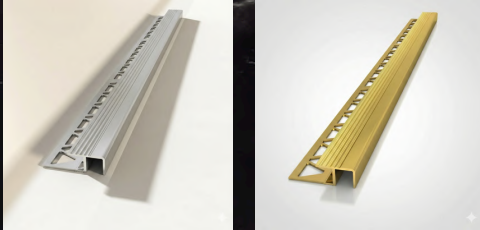

Çift Taraflı Merdiven Basamak Profili

Ürün Kodu: ASC1220 / ASC1230

Boy Seçenekleri: 10mm / 12mm

Uzunluk Seçenekleri: 250cm / 270cm

Renk Seçenekleri:

Ç Profili

Ürün Kodu: ASC1280 / ASC1290

Boy Seçenekleri: 10mm / 12mm