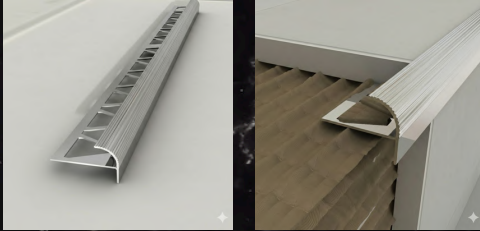

F Profili

Ürün Kodu: ASC1260 / ASC1270

Boy Seçenekleri: 10mm / 12mm

Uzunluk Seçenekleri: 250cm / 270cm

Renk Seçenekleri: