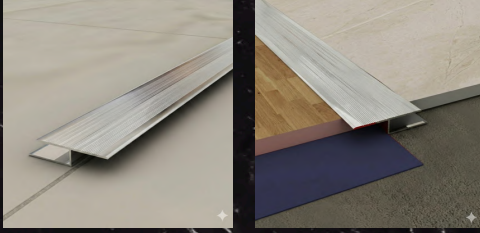

Zemin Profilleri

Z Kot Farkı Profili

Ürün Kodu: ASC1410 / ASC1420 / ASC1430 / ASC1440

Boy Seçenekleri: 30mm / 40mm

Uzunluk Seçenekleri: 270cm

Renk Seçenekleri: