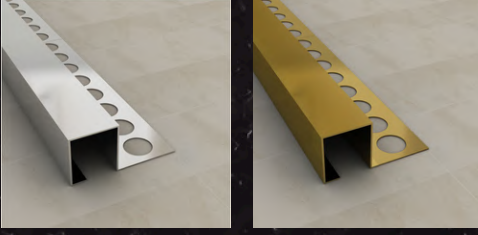

# Paslanmaz Fayans

Geniş Kenar Bitim Profilleri

Ürün Kodu: ASC2190 / ASC2200 / ASC2210

Boy Seçenekleri: 10mm / 12mm / 14mm

Uzunluk Seçenekleri: 244cm

Renk Seçenekleri:

Tırnaklı Bitim Profili

Ürün Kodu: ASC2160 / ASC2170 / ASC2180