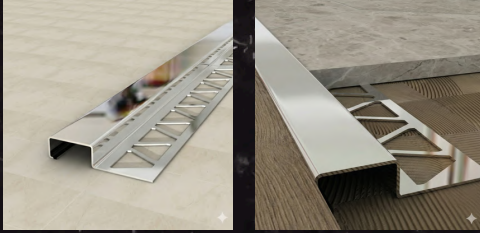

Merdiven Burun Profili Eko

Ürün Kodu: ASC2280-1 / ASC2290-1

Boy Seçenekleri: 10mm / 12mm

Uzunluk Seçenekleri: 244cm

Renk Seçenekleri: