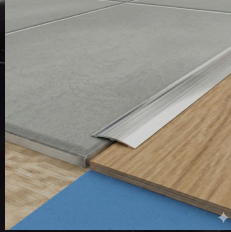

Çizgili Eşik Profili

Ürün Kodu: ASC1380
Boy Seçenekleri: 40mm
Uzunluk Seçenekleri: 270cm
Renk Seçenekleri: