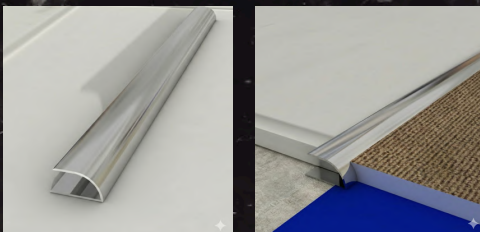

Oval U Bitim Profili

Ürün Kodu: ASC1540

Boy Seçenekleri: 8mm

Uzunluk Seçenekleri: 270cm

Renk Seçenekleri:

Web Sitemiz

INFO@ANKARAELOKSAL.COM

13

POWERED BY Aşcıoğlu