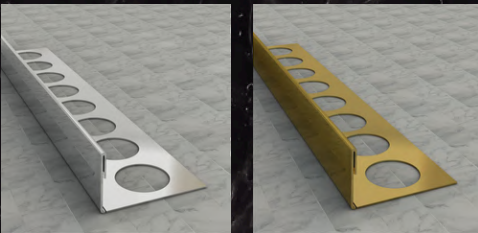

Boy Seçenekleri: 10mm / 12mm / 14mm

Uzunluk Seçenekleri: 244cm

Renk Seçenekleri:

Oval Dış Köşe Profili

Ürün Kodu: ASC2100 / ASC2110 / ASC2120

Boy Seçenekleri: 10mm / 12mm / 14mm

Uzunluk Seçenekleri: 244cm

Renk Seçenekleri:

Hareketli Fayans Profilleri

Ürün Kodu: ASC2221-1 / ASC2231-1 / ASC2241-1

Boy Seçenekleri: 10mm / 12mm / 14mm

Uzunluk Seçenekleri: 244cm

Renk Seçenekleri:

Fayans Bitim Profilleri

Ürün Kodu: ASC2220 / ASC2230 / ASC2240