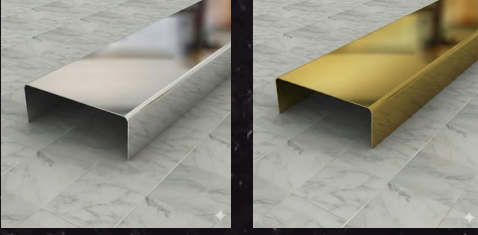

Paslanmaz Bordür

Bordür Profil

Ürün Kodu: ASC2190 / ASC2200 / ASC2210

Boy Seçenekleri: 10mm / 15mm / 20mm / 23mm / 30mm /

Uzunluk Seçenekleri: 244cm 40mm / 50mm

Renk Seçenekleri: