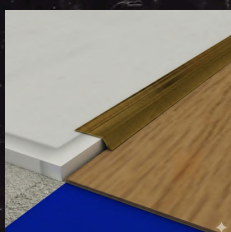

Dar Kot Farkı Profili

Ürün Kodu: ASC1450
Boy Seçenekleri: 30mm
Uzunluk Seçenekleri: 270cm
Renk Seçenekleri: