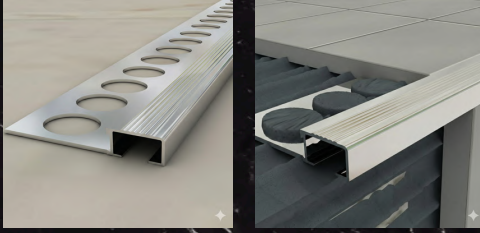

# Merdiven Profilleri

Klasik Merdiven Profili

Ürün Kodu: ASC1240 / ASC1250

Boy Seçenekleri: 10mm / 12mm

Uzunluk Seçenekleri: 250cm / 270cm

Renk Seçenekleri:

Tırtıklı Basamak Profili

Ürün Kodu: ASC1330