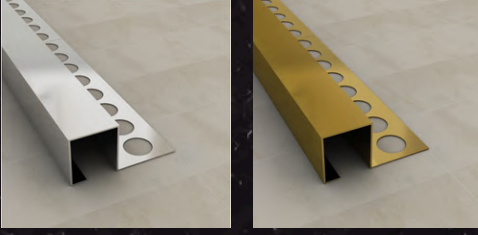

Hareketli Fayans Profilleri

Ürün Kodu: ASC2221-1 / ASC2231-1 / ASC2241-1

Boy Seçenekleri: 10mm / 12mm / 14mm

Uzunluk Seçenekleri: 244cm

Renk Seçenekleri:

Fayans Bitim Profilleri

Ürün Kodu: ASC2220 / ASC2230 / ASC2240

Boy Seçenekleri: 10mm / 12mm / 14mm

Uzunluk Seçenekleri: 244cm

Renk Seçenekleri:

Web Sitemiz

INFO@ANKARAELOKSAL.COM

18

POWERED BY Aşcıoğlu

# Paslanmaz Parke

Geniş Kenar Bitim Profilleri

Ürün Kodu: ASC2190 / ASC2200 / ASC2210

Boy Seçenekleri: 10mm / 12mm / 14mm

Uzunluk Seçenekleri: 244cm

Renk Seçenekleri:

Tırnaklı Bitim Profili

Ürün Kodu: ASC2160 / ASC2170 / ASC2180