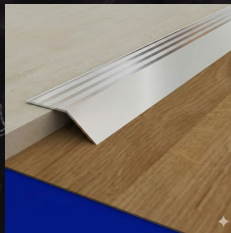

Geniş Kot Farkı Profili

Ürün Kodu: ASC1460
Boy Seçenekleri: 40mm
Uzunluk Seçenekleri: 270cm
Renk Seçenekleri: