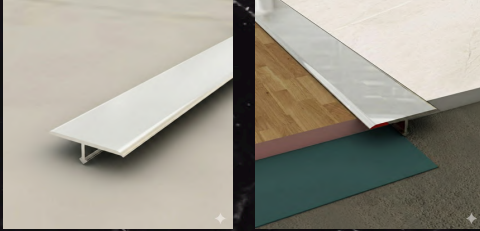

T Profili

Ürün Kodu: ASC1480 / ASC1490 / ASC1500 / ASC1510

Boy Seçenekleri: 15mm / 20mm / 25mm / 30mm

Uzunluk Seçenekleri: 270cm

Renk Seçenekleri: