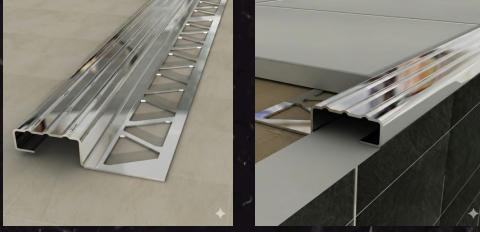

# Paslanmaz Merdiven

Merdiven L Profili

Ürün Kodu: ASC2280-3 / ASC2290-3

Boy Seçenekleri: 10mm / 12mm

Uzunluk Seçenekleri: 244cm

Renk Seçenekleri:

Merdiven Burun Profilleri

Ürün Kodu: ASC2280 / ASC2290