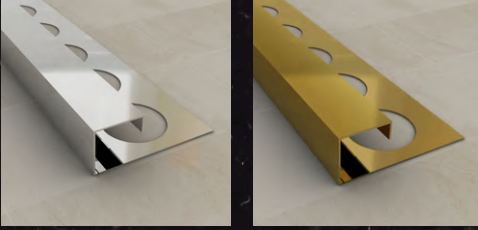

# Paslanmaz Fayans

Geniş Kenar Bitim Profilleri

Ürün Kodu: ASC2190 / ASC2200 / ASC2210

Boy Seçenekleri: 10mm / 12mm / 14mm

Uzunluk Seçenekleri: 244cm

Renk Seçenekleri:

Tırnaklı Bitim Profili

Ürün Kodu: ASC2160 / ASC2170 / ASC2180

Boy Seçenekleri: 10mm / 12mm / 14mm

Uzunluk Seçenekleri: 244cm

Renk Seçenekleri:

Oval Dış Köşe Profili

Ürün Kodu: ASC2100 / ASC2110 / ASC2120

Boy Seçenekleri: 10mm / 12mm / 14mm

Uzunluk Seçenekleri: 244cm

Renk Seçenekleri: